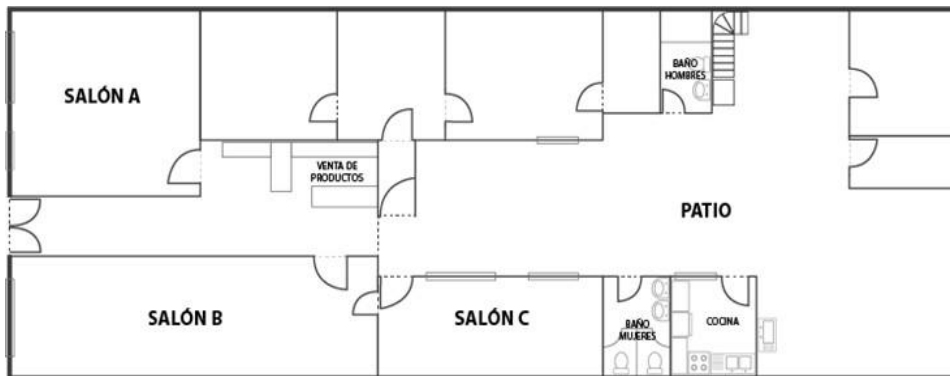

Arriendo de espacios en Centro Creativo

Espacios		Tamaño
Salón A	Para expositores, clases o reuniones. Incluye 3 TV Led conectados a splitter, Pizarrón en 3 caras, 4 mesas y sillas. (mesas 1,80 x 70)	25m2
Salón B	Para ventas, expositores, cine, capacitaciones o actividades. Incluye 1 TV Led, Aire acondicionado, pizarrón en 1 plana de pared, mesas desmontables por los costados y sillas.	25m2
Salón C	Para reuniones, ventas, oficina o capacitaciones. Incluye 1 Tv Led 2 mesas y sillas.	10m2
Patio	Para cualquier actividad al aire libre. Parte de ceramica y pasto sintético. Acceso a baños (Patio no fumadores)	50m2
Horarios	07:00 a 22:00 hrs // disponibilidad de días consultar en cotización	

Otros	
Cocina	refrigeración, microondas, quemadores, lavaplatos, agua purificada, etc.
Baños	Damas y Barones (incluye jabón liquido, papel higienico y cloro)

Valores por hora neta

Salón A	\$10.000
Salón B	\$12.000
Salón C	\$6.000
Patio	\$8.000
Cocina	\$15.000