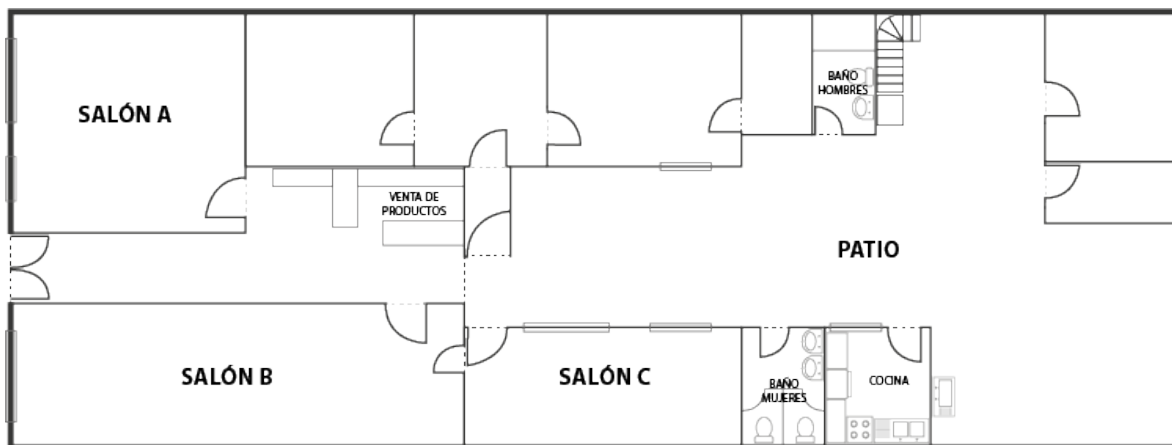

ARRIENDO DE ESPACIOS EN CENTRO CREATIVO

Espacios:

- Salón A: Para expositores, clases o reuniones. Incluye 3 TV Led, pizarrón, 3 amplias mesas y sillas. (25m²)
- Salón B: Para ventas, expositores, cine o baile. Incluye pizarra, 3 amplias mesas y sillas. (25 m²)
- Salón C: Reuniones, oficina, camarín o ventas. Incluye 1 amplia mesa y sillas. (10 m²)
- Patio: Para cualquier uso (acceso a agua) (50m²)

Otros:

- Cocina: Para cocinar (acceso agua), microondas, hervidor y refrigerador.
- Baños: mujeres (1) y hombres (1)

Todos los salones tienen electricidad y alargadores. El baño está incluido en el arriendo de los espacios.